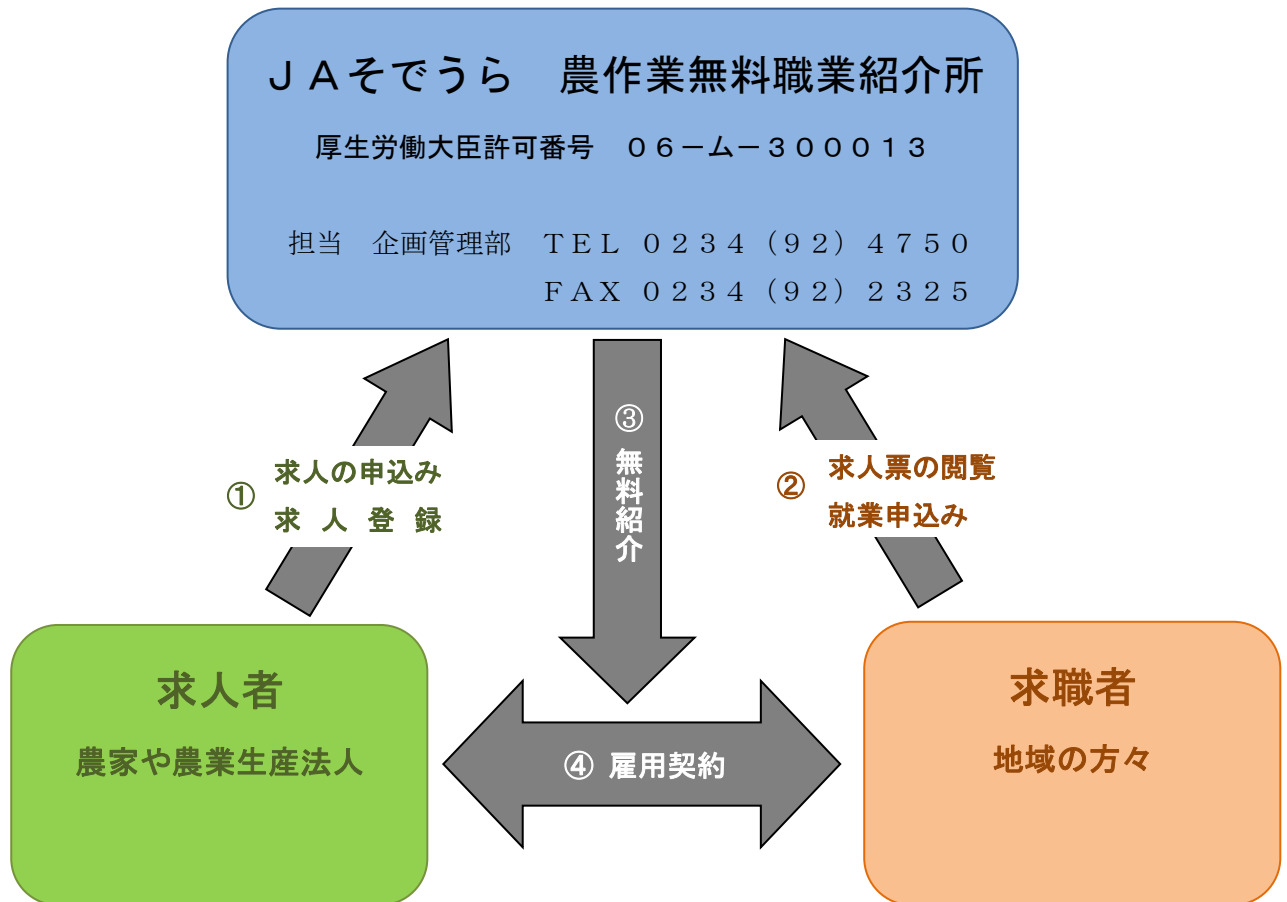

「農作業職業紹介」について

J Aそでうらでは、農家や農業生産法人の労働力不足を補うために農作業のお手伝い働いていただける方を、無料で紹介する職業紹介を行っております。

① 求人者の申込み・求人登録

農作業をしてくれる方働いていただいける方を募集したい農家は、JAそでうらまで申込み連絡をいただいたうえで求人票を作成し提出してください。

求人票様式はここから… <http://ja-sodeura.or.jp/nousagyo-shokai/kyujin.pdf>

② 求人票の閲覧・就業申込み

働きたいとお考えの方は、農家が募集している作業内容や賃金条件等を求人票で確認ください。

就業を希望する求人があれば、JAそでうらまで申込み連絡をください。

③ JAそでうらは、就業希望者を求人農家に紹介します。

④ 求人農家と就業希望者が合意すれば就業となります。

※以上のほか、農作業で働きたい方が希望した場合には求職の登録をいただき、農家に紹介する制度もあります。求職登録を希望する方はJAそでうらまで申込み連絡をください。