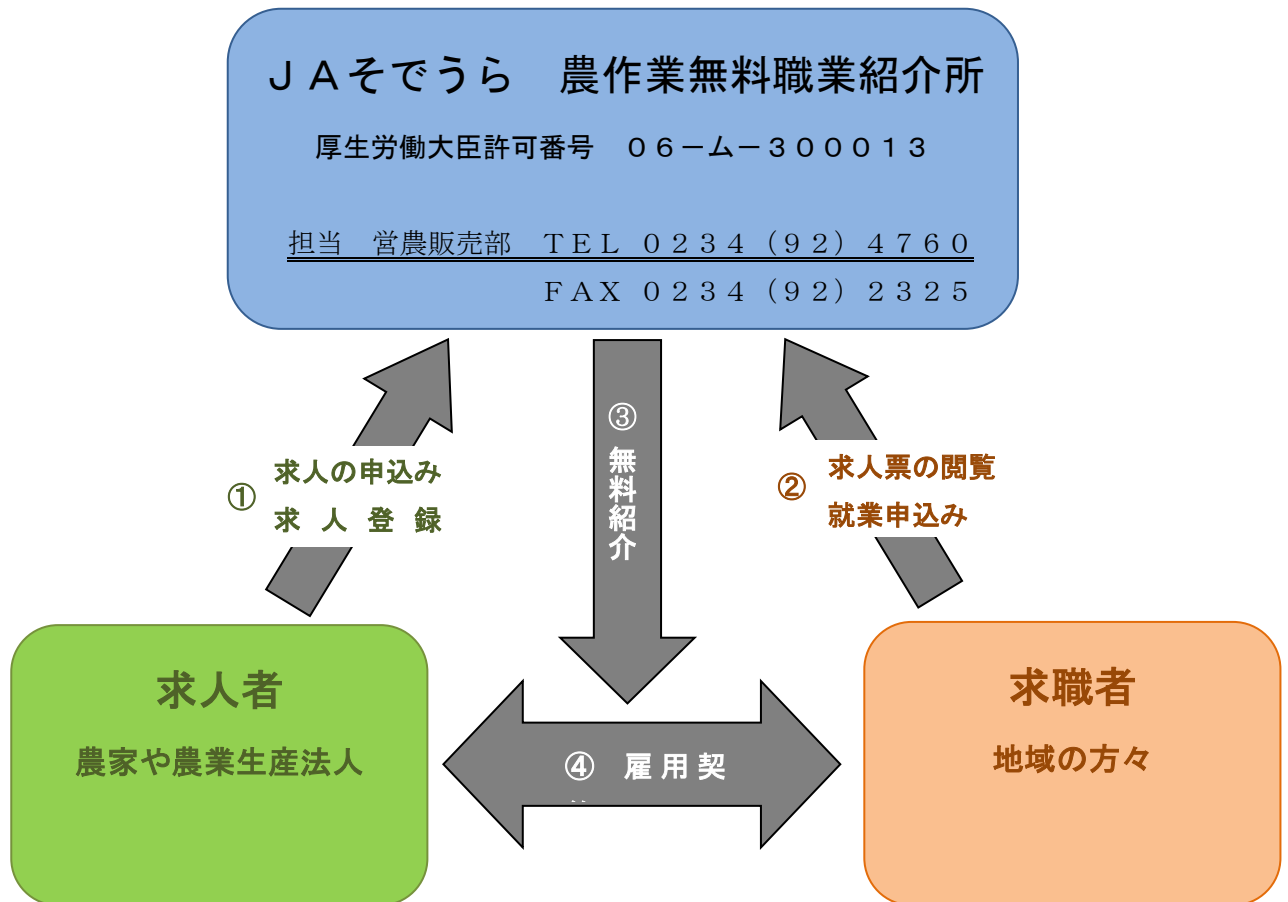

「農作業職業紹介」について

J Aそでうらでは、農家や農業生産法人の労働力不足を補うために農作業のお手伝い働いていただける方を、無料で紹介する職業紹介を行っております。

① 求人者の申込み・求人登録

農作業をしてくれる方働いていただいける方を募集したい農家は、JAそでうらまで申込み連絡をいただいたうえ求人票を提出をください。

[求人票様式はここから](#)

② 求人票の閲覧・就業申込み

働きたいとお考えの方は、農家が募集している作業内容や賃金条件等を求人票で確認ください。

就業を希望する求人があれば、JAそでうらまで申込み連絡をください。

[求人票の閲覧はここから](#)

③ JAそでうらは、就業希望者を求人農家に紹介します。

④ 求人農家と就業希望者が合意すれば就業となります。

※以上のほか、農作業で働きたい方が希望した場合には求職の登録をいただき、農家に紹介する制度もあります。求職登録を希望する方はJAそでうらまで申込み連絡をください。